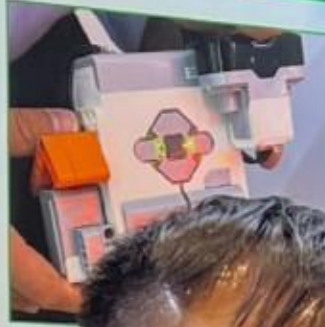

Holy Cross Lutheran Primary
Portable Fire Alarm

S.K.H. St. Andrew's Primary
Smart Health & Safety

德烈小學 (海泓道)
頭小助手

十架學校
火警鐘

德烈小學
安全帽

路德會聖十架學校
Holy Cross Lutheran School

D020

便攜式火警鐘
Portable Fire Alarm