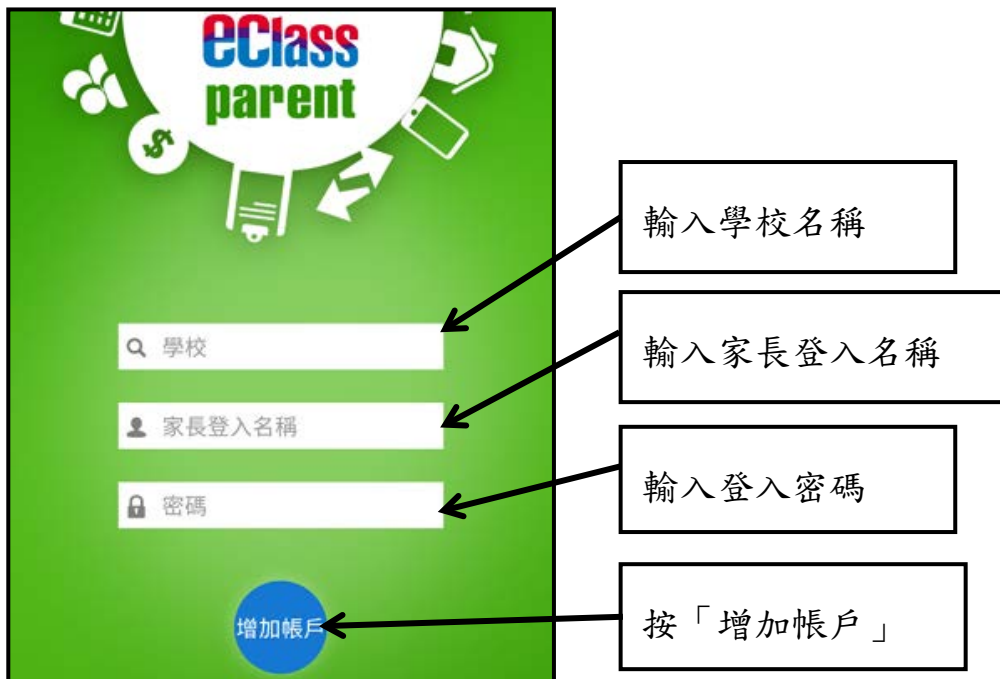

(三)安裝手機程式

(Android)	(iOS)
1. 到 Play Store	1. 到 App Store
2. 搜尋「eClass Parent App」	2. 搜尋「eClass Parent App」
3. 安裝 eClass Parent App 	3. 安裝 eClass Parent App

(四)登入程式 (Android / iOS)

學校名稱：路德會聖十架學校

家長登入名稱：ps+貴子弟學生編號最後六個數字
(編號參見學生繳費卡)

預設登入密碼：貴子弟出生日期(DDMM)+英文姓氏首兩個字母(大楷)+學生編號
最後兩個數字

例子： 學生編號： 120001
出生日期： 06-03-2002
姓 名： LAI HOK CHAP(黎學習)
登入名稱： ps120001
預設密碼： 0603LA01

註：首次登入後可更改預設密碼。